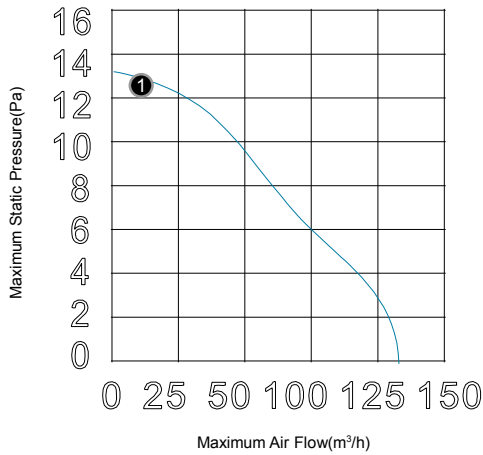

● P-Q Curves / P-Q