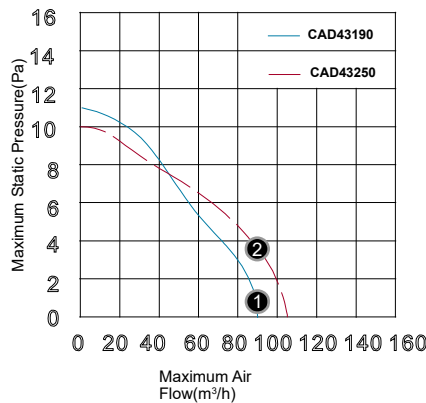

43

DC Cross Flow Fan

CA Series

General Specification / 一般規格

- Motor 馬達: DC single/three phase brushless motor / 直流單相 / 三相無刷單相馬達
- Material 材質: Frame: Steel / Impeller: Al alloy / 外框: 鋼鐵 / 扇葉: 鋁合金

Performance Specification / 性能規格

Model 型號 No.	Size/尺寸 A B C mm			Voltage 電壓 V	Current 電流 A	Speed 轉速 RPM	Max. Air Flow 最大風量		Max. Static Pressure 最大靜壓		Noise 噪音 dBA	P-Q Curve P-Q 線 No.
	m ³ /h		CFM				Pa	In-H ₂ O				
CAD43090B12M	145	108	98	12	0.12	3000	43	25.3	20	0.079	36	①
CAD43090B24M				24	0.07	3000	43	25.3	20	0.079	36	①
CAD43150B12M	210	170	160	12	0.18	2700	75	44.1	12	0.047	37	②
CAD43150B24M				24	0.10	2700	75	44.1	12	0.047	37	②
CAD43190B12M	230	208	198	12	0.20	2500	95	55.9	11	0.043	39	①
CAD43190B24M				24	0.12	2500	95	55.9	11	0.043	39	①
CAD43250B12M	300	160	250	12	0.23	2400	102	60.0	10	0.039	40	②
CAD43250B24M				24	0.13	2400	102	60.0	10	0.039	40	②
CAD43290B12M	352	310	300	12	0.26	2300	120	70.6	8	0.031	41	①
CAD43290B24M				24	0.14	2300	120	70.6	8	0.031	41	①
CAD43350B12M	417	358	348	12	0.29	2100	138	81.2	12	0.047	41	②
CAD43350B24M				24	0.16	2100	138	81.2	12	0.047	41	②
CAD43420B12M	472	430	420	12	0.32	2000	150	88.3	13	0.051	38	③
CAD43420B24M				24	0.17	2000	150	88.3	13	0.051	38	③

P-Q Curves / P-Q 曲線

Drawing / 圖面尺寸