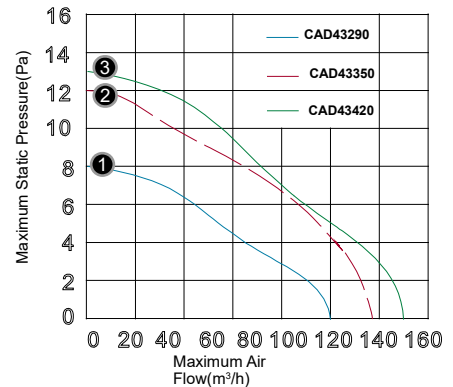

43

DC Cross Flow Fan

CA Series

General Specification / 一般規格

- Motor 馬達: DC single/three phase brushless motor / 直流單相 / 三相無刷單相馬達
- Material 材質: Frame: Steel / Impeller: Al alloy / 外框: 鋼鐵 / 扇葉: 鋁合金

Performance Specification / 性能規格

Model 型號 No.	Size/尺寸 A B C mm			Voltage 電壓 V	Current 電流 A	Speed 轉速 RPM	Max. Air Flow 最大風量		Max. Static Pressure 最大靜壓		Noise 噪音 dBA	P-Q Curve P-Q 線 No.
	m ³ /h		CFM				Pa	In-H ₂ O				
CAD43090B12M	145	108	98	12	0.12	3000	43	25.3	20	0.079	36	①
CAD43090B24M				24	0.07	3000	43	25.3	20	0.079	36	①
CAD43150B12M	210	170	160	12	0.18	2700	75	44.1	12	0.047	37	②
CAD43150B24M				24	0.10	2700	75	44.1	12	0.047	37	②
CAD43190B12M	230	208	198	12	0.20	2500	95	55.9	11	0.043	39	①
CAD43190B24M				24	0.12	2500	95	55.9	11	0.043	39	①
CAD43250B12M	300	160	250	12	0.23	2400	102	60.0	10	0.039	40	②
CAD43250B24M				24	0.13	2400	102	60.0	10	0.039	40	②
CAD43290B12M	352	310	300	12	0.26	2300	120	70.6	8	0.031	41	①
CAD43290B24M				24	0.14	2300	120	70.6	8	0.031	41	①
CAD43350B12M	417	358	348	12	0.29	2100	138	81.2	12	0.047	41	②
CAD43350B24M				24	0.16	2100	138	81.2	12	0.047	41	②
CAD43420B12M	472	430	420	12	0.32	2000	150	88.3	13	0.051	38	③
CAD43420B24M				24	0.17	2000	150	88.3	13	0.051	38	③

P-Q Curves / P-Q 曲線

Drawing / 圖面尺寸