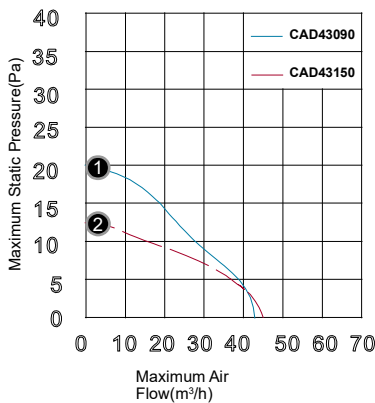

43

DC Cross Flow Fan

CA Series

General Specification / 一般規格

- Motor 馬達: DC single/three phase brushless motor / 直流單相 / 三相無刷單相馬達
- Material 材質: Frame: Steel / Impeller: Al alloy / 外框: 鋼鐵 / 扇葉: 鋁合金

Performance Specification / 性能規格

Model 型號 No.	Size/尺寸 A B C mm			Voltage 電壓 V	Current 電流 A	Speed 轉速 RPM	Max. Air Flow 最大風量		Max. Static Pressure 最大靜壓		Noise 噪音 dBA	P-Q Curve P-Q 線 No.
	m ³ /h		CFM				Pa	In-H ₂ O				
CAD43090B12M	145	108	98	12	0.12	3000	43	25.3	20	0.079	36	①
CAD43090B24M				24	0.07	3000	43	25.3	20	0.079	36	①
CAD43150B12M	210	170	160	12	0.18	2700	75	44.1	12	0.047	37	②
CAD43150B24M				24	0.10	2700	75	44.1	12	0.047	37	②
CAD43190B12M	230	208	198	12	0.20	2500	95	55.9	11	0.043	39	①
CAD43190B24M				24	0.12	2500	95	55.9	11	0.043	39	①
CAD43250B12M	300	160	250	12	0.23	2400	102	60.0	10	0.039	40	②
CAD43250B24M				24	0.13	2400	102	60.0	10	0.039	40	②
CAD43290B12M	352	310	300	12	0.26	2300	120	70.6	8	0.031	41	①
CAD43290B24M				24	0.14	2300	120	70.6	8	0.031	41	①
CAD43350B12M	417	358	348	12	0.29	2100	138	81.2	12	0.047	41	②
CAD43350B24M				24	0.16	2100	138	81.2	12	0.047	41	②
CAD43420B12M	472	430	420	12	0.32	2000	150	88.3	13	0.051	38	③
CAD43420B24M				24	0.17	2000	150	88.3	13	0.051	38	③

P-Q Curves / P-Q 曲線

Drawing / 圖面尺寸