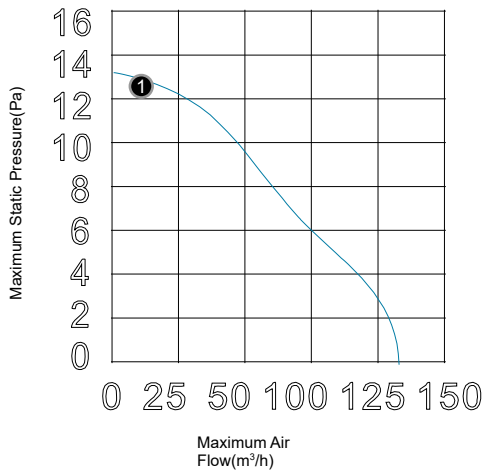

50

DC Cross Flow Fan

CC Series

● General Specification / 一般規格

- Motor 馬達 DC single/three phase brushless motor 直流 / 三相無刷單相馬達
- Material 材質 Frame: Steel / Impeller: Al alloy 外框: 鋼鐵 / 扇葉: 鋁合金

● Performance Specification / 性能規格

Model 型號 No.	Size/尺寸 A B C mm			Voltage 電壓 V	Current 電流 A	Speed 轉速 RPM	Max. Air Flow 最大風量 m ³ /h CFM		Max. Static Pressure 最大靜壓 Pa In-H ₂ O		Noise 噪音 dBA	P-Q Curve P-Q 線 No.	
	CCD50190B12M	253	210	200	12	0.24	2600	156	91.8	18	0.071	46	①

● P-Q Curves / P-Q 曲線

● Drawing / 圖面尺寸