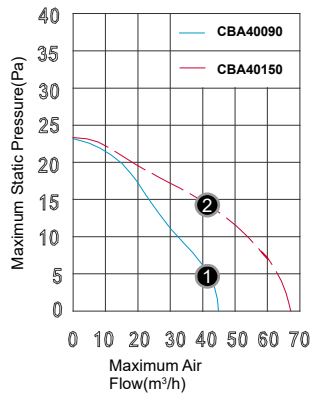

40

AC Cross Flow Fan

CB Series

General Specification / 一般規格

- Motor 馬達 AC shaped pole brushless motor 交流蔽極無刷馬達
- Material 材質 Frame: Steel / Impeller:Al alloy 外框：鋼鐵 / 扇葉：鋁合金

Performance Specification / 性能規格

Model 型號 No.	Size/尺寸 A B C mm			Voltage 電壓 V	Frequency 頻率 Hz	Current 電流 A	Power 功率 W	Speed 轉速 RPM	Max. Air Flow 最大風量		Max. Static Pressure 最大靜壓		Noise 噪音 dBA	P-Q P-Q線 No.
	m ³ /h	CFM	Pa						In-H ₂ O					
CBA40090BA1M	158	108	98	110	60	0.25	16.2	3200	46	27	23	0.092	37	①
CBA40090BA2M				230	50	0.12	13.9	2700	37	22	19	0.076	37	①
CBA40150BA1M	218	170	160	110	60	0.26	16.8	3000	70	41	24	0.096	36	②
CBA40150BA2M				230	50	0.12	14.6	2500	58	34	19	0.076	36	②
CBA40190BA1M	265	208	198	110	60	0.26	17.2	2900	83	49	25	0.100	37	①
CBA40190BA2M				230	50	0.12	14.5	2400	66	39	19	0.076	37	①
CBA40250BA1M	316	260	250	110	60	0.37	21.9	3000	107	63	29	0.116	38	②
CBA40250BA2M				230	50	0.15	18.5	2500	88	52	23	0.092	38	②
CBA40290BA1M	370	310	300	110	60	0.38	22.6	2800	133	78	31	0.124	40	①
CBA40290BA2M				230	50	0.16	18.1	2400	112	66	27	0.108	40	①
CBA40350BA1M	417	358	348	110	60	0.34	20.5	2880	153	90	35	0.141	40	②
CBA40350BA2M				230	50	0.18	19.6	2500	133	78	31	0.124	40	②
CBA40420BA1M	491	430	420	110	60	0.36	21.6	2700	170	100	38	0.153	40	③
CBA40420BA2M				230	50	0.18	20.0	2500	143	84	33	0.133	40	③

P-Q Curves / P-Q 曲線

Drawing / 圖面尺寸