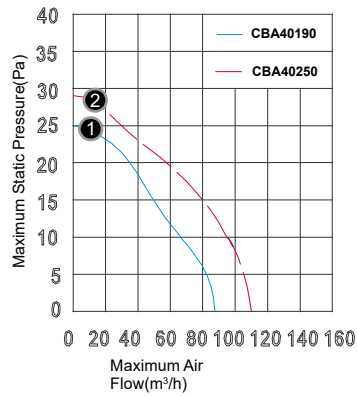

40

AC Cross Flow Fan

CB Series

General Specification / 一般規格

- Motor 馬達 AC shaped pole brushless motor 交流蔽極無刷馬達
- Material 材質 Frame: Steel / Impeller:Al alloy 外框：鋼鐵 / 扇葉：鋁合金

Performance Specification / 性能規格

Model 型號 No.	Size/尺寸 A B C mm			Voltage 電壓 V	Frequency 頻率 Hz	Current 電流 A	Power 功率 W	Speed 轉速 RPM	Max. Air Flow 最大風量		Max. Static Pressure 最大靜壓		Noise 噪音 dBA	P-Q P-Q線 No.
	m ³ /h	CFM	Pa						In-H ₂ O					
CBA40090BA1M	158	108	98	110	60	0.25	16.2	3200	46	27	23	0.092	37	①
CBA40090BA2M				230	50	0.12	13.9	2700	37	22	19	0.076	37	①
CBA40150BA1M	218	170	160	110	60	0.26	16.8	3000	70	41	24	0.096	36	②
CBA40150BA2M				230	50	0.12	14.6	2500	58	34	19	0.076	36	②
CBA40190BA1M	265	208	198	110	60	0.26	17.2	2900	83	49	25	0.100	37	①
CBA40190BA2M				230	50	0.12	14.5	2400	66	39	19	0.076	37	①
CBA40250BA1M	316	260	250	110	60	0.37	21.9	3000	107	63	29	0.116	38	②
CBA40250BA2M				230	50	0.15	18.5	2500	88	52	23	0.092	38	②
CBA40290BA1M	370	310	300	110	60	0.38	22.6	2800	133	78	31	0.124	40	①
CBA40290BA2M				230	50	0.16	18.1	2400	112	66	27	0.108	40	①
CBA40350BA1M	417	358	348	110	60	0.34	20.5	2880	153	90	35	0.141	40	②
CBA40350BA2M				230	50	0.18	19.6	2500	133	78	31	0.124	40	②
CBA40420BA1M	491	430	420	110	60	0.36	21.6	2700	170	100	38	0.153	40	③
CBA40420BA2M				230	50	0.18	20.0	2500	143	84	33	0.133	40	③

P-Q Curves / P-Q 曲線

Drawing / 圖面尺寸