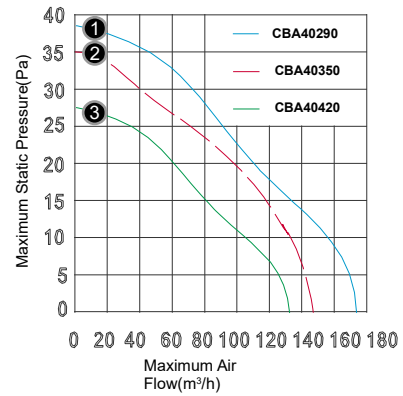

P-Q Curves / P-Q 曲線