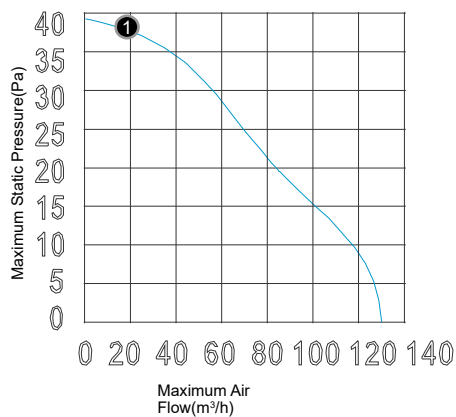

● P-Q Curves / P-Q 曲線