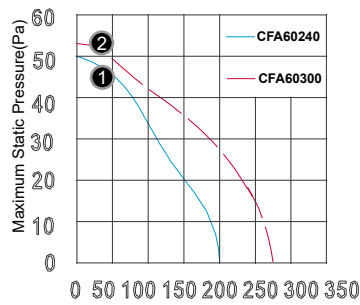

● P-Q Curves / P-Q 曲線