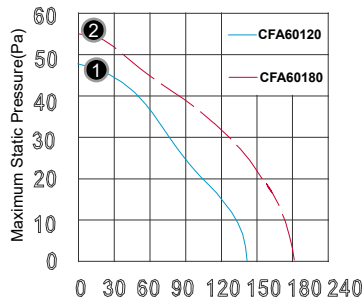

● P-Q Curves / P-Q 曲線