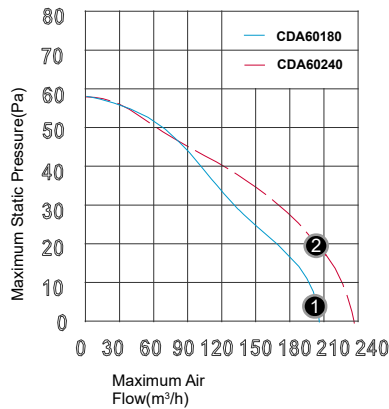

60

AC Cross Flow Fan

CD Series

● General Specification / 一般規格

- Motor 馬達 AC capacitor induction brushless motor 交流電容啟動無刷馬達
- Material 材質 Frame: Steel / Impeller: Al alloy 外框：鋼鐵 / 扇葉：鋁合金

● Performance Specification / 性能規格

Model 型號	Size/尺寸			Voltage 電壓	Frequency 頻率	Current 電流	Power 功率	Speed 轉速	Max. Air Flow 最大風量		Max. Static Pressure 最大靜壓		Noise 噪音	P-Q P-Q線
	A	B	C						m ³ /h	CFM	Pa	In-H ₂ O		
No.	mm			V	Hz	A	W	RPM	m ³ /h	CFM	Pa	In-H ₂ O	dBA	No.
CDA60180BA2M	285	199	184	230	50	0.24	47.0	2800	202	119	58	0.233	50	①
CDA60240BA2M	335	260	245	230	50	0.13	30.0	2600	240	141	58	0.233	45	②
CDA60300BA2M	395	321	306	230	50	0.15	33.0	2700	331	195	69	0.277	55	①
CDA60360BA2M	458	383	368	230	50	0.14	32.0	2000	297	175	49	0.197	56	②
CDA60420BA2M	530	444	429	230	50	0.17	37.0	2500	418	246	40	0.161	56	①

● P-Q Curves / P-Q 曲線

● Drawing / 圖面尺寸