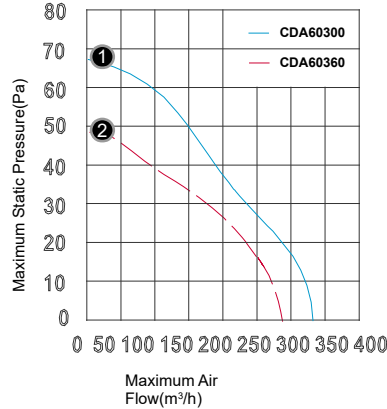

60

AC Cross Flow Fan

CD Series

● General Specification / 一般規格

- Motor 馬達 AC capacitor induction brushless motor 交流電容啟動無刷馬達
- Material 材質 Frame: Steel / Impeller: Al alloy 外框：鋼鐵 / 扇葉：鋁合金

● Performance Specification / 性能規格

Model 型號	Size/尺寸			Voltage 電壓	Frequency 頻率	Current 電流	Power 功率	Speed 轉速	Max. Air Flow 最大風量		Max. Static Pressure 最大靜壓		Noise 噪音	P-Q P-Q線
	A	B	C						m ³ /h	CFM	Pa	In-H ₂ O		
No.	mm			V	Hz	A	W	RPM	m ³ /h	CFM	Pa	In-H ₂ O	dBA	No.
CDA60180BA2M	285	199	184	230	50	0.24	47.0	2800	202	119	58	0.233	50	①
CDA60240BA2M	335	260	245	230	50	0.13	30.0	2600	240	141	58	0.233	45	②
CDA60300BA2M	395	321	306	230	50	0.15	33.0	2700	331	195	69	0.277	55	①
CDA60360BA2M	458	383	368	230	50	0.14	32.0	2000	297	175	49	0.197	56	②
CDA60420BA2M	530	444	429	230	50	0.17	37.0	2500	418	246	40	0.161	56	①

● P-Q Curves / P-Q 曲線

● Drawing / 圖面尺寸