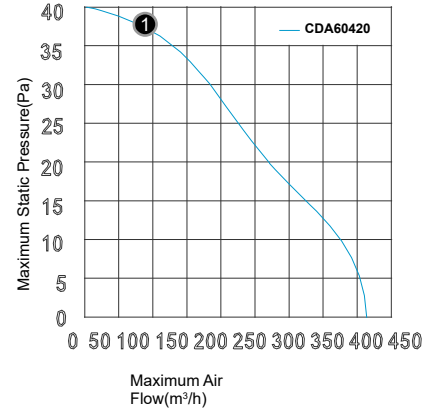

60

AC Cross Flow Fan

CD Series

● General Specification / 一般規格

- Motor 馬達 AC capacitor induction brushless motor 交流電容啟動無刷馬達
- Material 材質 Frame: Steel / Impeller: Al alloy 外框：鋼鐵 / 扇葉：鋁合金

● Performance Specification / 性能規格

Model 型號	Size/尺寸			Voltage 電壓	Frequency 頻率	Current 電流	Power 功率	Speed 轉速	Max. Air Flow 最大風量		Max. Static Pressure 最大靜壓		Noise 噪音	P-Q P-Q線
	A	B	C						m ³ /h	CFM	Pa	In-H ₂ O		
No.	mm			V	Hz	A	W	RPM	m ³ /h	CFM	Pa	In-H ₂ O	dBA	No.
CDA60180BA2M	285	199	184	230	50	0.24	47.0	2800	202	119	58	0.233	50	①
CDA60240BA2M	335	260	245	230	50	0.13	30.0	2600	240	141	58	0.233	45	②
CDA60300BA2M	395	321	306	230	50	0.15	33.0	2700	331	195	69	0.277	55	①
CDA60360BA2M	458	383	368	230	50	0.14	32.0	2000	297	175	49	0.197	56	②
CDA60420BA2M	530	444	429	230	50	0.17	37.0	2500	418	246	40	0.161	56	①

● P-Q Curves / P-Q 曲線

● Drawing / 圖面尺寸