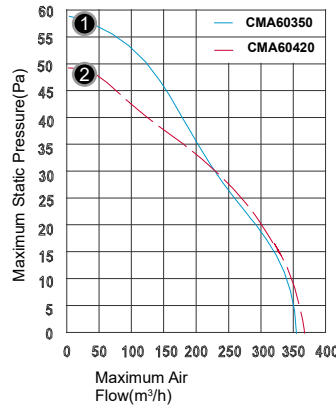

60

AC Cross Flow Fan

CM Series

● General Specification / 一般規格

- Motor 馬達 AC shaped pole brushless motor 交流蔽極無刷馬達
- Material 材質 Frame: Steel / Impeller: Al alloy 外框：鋼鐵 / 扇葉：鋁合金

● Performance Specification / 性能規格

Model 型號	Size/尺寸			Voltage 電壓	Frequency 頻率	Current 電流	Power 功率	Speed 轉速	Max. Air Flow 最大風量		Max. Static Pressure 最大靜壓		Noise 噪音	P-Q P-Q線
	A	B	C						m ³ /h	CFM	Pa	In-H ₂ O		
No.	mm			V	Hz	A	W	RPM	m ³ /h	CFM	Pa	In-H ₂ O	dBA	No.
CMA60240BA1M	638	278	242	230	50	0.30	40.0	1600	336	198	47	0.189	40	①
CMA60300BA2M	760	340	303	230	50	0.45	42.0	1600	382	225	49	0.197	42	②
CMA60350BA2M	860	390	353	230	50	0.35	42.0	1200	356	210	58	0.233	45	①
CMA60420BA2M	900	455	418	230	50	0.35	45.0	1000	369	217	48	0.193	48	②

● P-Q Curves / P-Q 曲線

● Drawing / 圖面尺寸