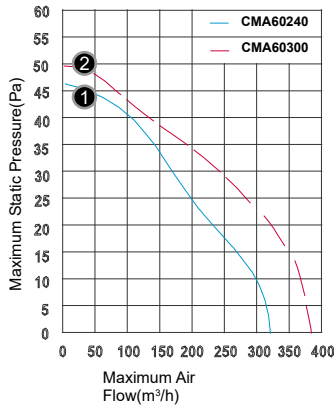

60

AC Cross Flow Fan

CM Series

● General Specification / 一般規格

- Motor 馬達 AC shaped pole brushless motor 交流蔽極無刷馬達
- Material 材質 Frame: Steel / Impeller: Al alloy 外框：鋼鐵 / 扇葉：鋁合金

● Performance Specification / 性能規格

Model 型號	Size/尺寸			Voltage 電壓	Frequency 頻率	Current 電流	Power 功率	Speed 轉速	Max. Air Flow 最大風量		Max. Static Pressure 最大靜壓		Noise 噪音	P-Q P-Q線
	A	B	C						m ³ /h	CFM	Pa	In-H ₂ O		
No.	mm			V	Hz	A	W	RPM	m ³ /h	CFM	Pa	In-H ₂ O	dBA	No.
CMA60240BA1M	638	278	242	230	50	0.30	40.0	1600	336	198	47	0.189	40	①
CMA60300BA2M	760	340	303	230	50	0.45	42.0	1600	382	225	49	0.197	42	②
CMA60350BA2M	860	390	353	230	50	0.35	42.0	1200	356	210	58	0.233	45	①
CMA60420BA2M	900	455	418	230	50	0.35	45.0	1000	369	217	48	0.193	48	②

● P-Q Curves / P-Q 曲線

● Drawing / 圖面尺寸