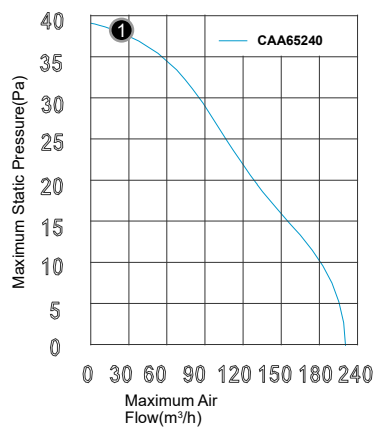

● P-Q Curves / P-Q 曲線