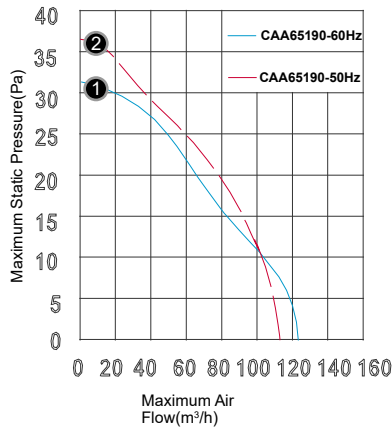

● P-Q Curves / P-Q 曲線