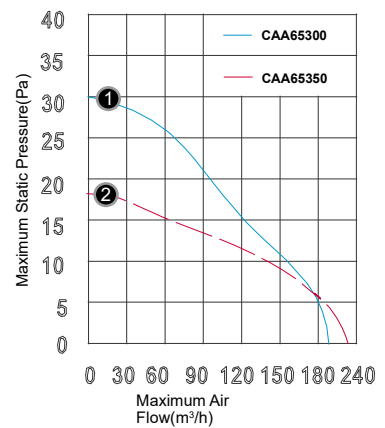

● P-Q Curves / P-Q 曲線