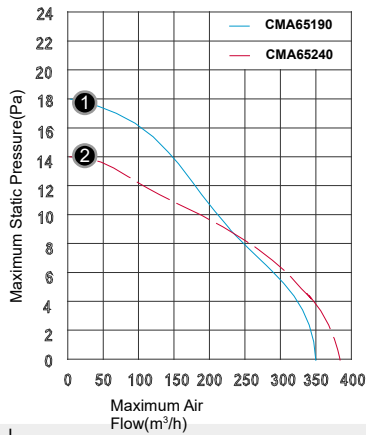

65

AC Cross Flow Fan

CM Series

● General Specification / 一般規格

- Motor 馬達 AC shaped pole brushless motor 交流蔽極無刷馬達
- Material 材質 Frame: Steel / Impeller: Al alloy 外框：鋼鐵 / 扇葉：鋁合金

● Performance Specification / 性能規格

Model 型號	Size/尺寸			Voltage 電壓	Frequency 頻率	Current 電流	Power 功率	Speed 轉速	Max. Air Flow 最大風量		Max. Static Pressure 最大靜壓		Noise 噪音	P-Q P-Q線
	A	B	C						m ³ /h	CFM	Pa	In-H ₂ O		
No.	mm			V	Hz	A	W	RPM	m ³ /h	CFM	Pa	In-H ₂ O	dBA	No.
CMA65190BA2M	530	225	190	230	50	0.33	41.0	1500	352	207	18	0.072	41	①
CMA65240BA2M	634	277	242	230	50	0.35	43.0	1200	376	221	14	0.056	41	②
CMA65300BA2M	754	337	302	230	50	0.34	43.0	1000	401	236	13	0.052	42	①
CMA65360BA2M	932	426	362	230	50	0.34	43.0	900	421	248	12	0.048	45	②
CMA65420BA2M	1072	496	422	230	50	0.34	43.0	800	437	257	12	0.048	45	③

● P-Q Curves / P-Q 曲線

● Drawing / 圖面尺寸