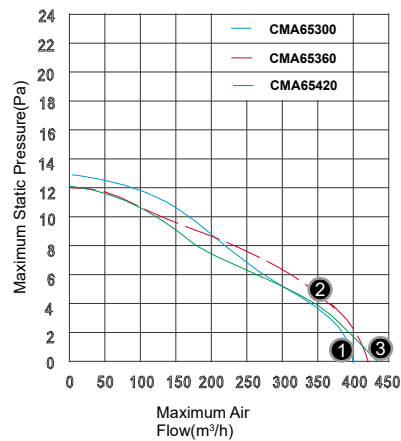

65

AC Cross Flow Fan

CM Series

● General Specification / 一般規格

- Motor 馬達 AC shaped pole brushless motor 交流蔽極無刷馬達
- Material 材質 Frame: Steel / Impeller: Al alloy 外框：鋼鐵 / 扇葉：鋁合金

● Performance Specification / 性能規格

Model 型號	Size/尺寸			Voltage 電壓	Frequency 頻率	Current 電流	Power 功率	Speed 轉速	Max. Air Flow 最大風量		Max. Static Pressure 最大靜壓		Noise 噪音	P-Q P-Q線
	A	B	C						m ³ /h	CFM	Pa	In-H ₂ O		
No.	mm			V	Hz	A	W	RPM	m ³ /h	CFM	Pa	In-H ₂ O	dBA	No.
CMA65190BA2M	530	225	190	230	50	0.33	41.0	1500	352	207	18	0.072	41	①
CMA65240BA2M	634	277	242	230	50	0.35	43.0	1200	376	221	14	0.056	41	②
CMA65300BA2M	754	337	302	230	50	0.34	43.0	1000	401	236	13	0.052	42	①
CMA65360BA2M	932	426	362	230	50	0.34	43.0	900	421	248	12	0.048	45	②
CMA65420BA2M	1072	496	422	230	50	0.34	43.0	800	437	257	12	0.048	45	③

● P-Q Curves / P-Q 曲線

● Drawing / 圖面尺寸