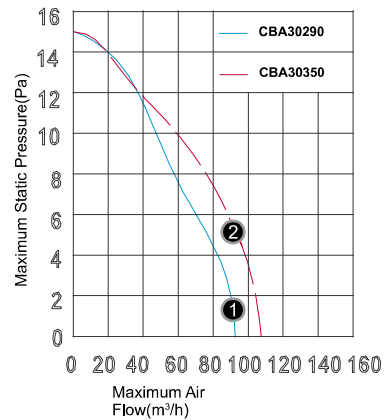

● P-Q Curves / P-Q 曲線