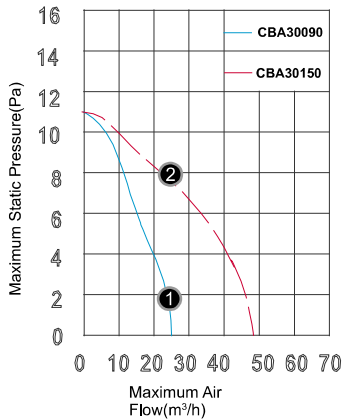

● P-Q Curves / P-Q 曲線