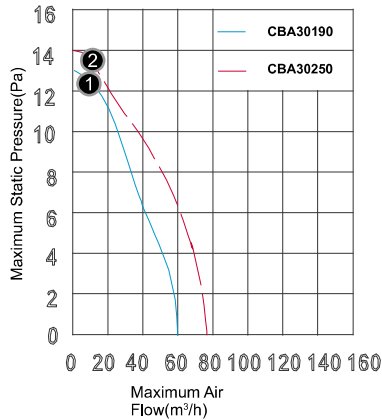

● P-Q Curves / P-Q 曲線