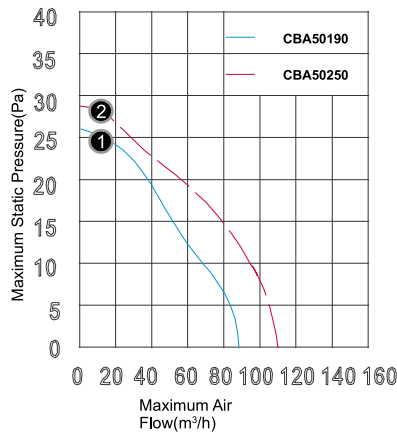

43

AC Cross Flow Fan

CA Series

● General Specification / 一般規格

- Motor 馬達 AC shaped pole brushless motor 交流蔽極無刷馬達
- Material 材質 Frame: Steel / Impeller: Al alloy 外框：鋼鐵 / 扇葉：鋁合金

● Performance Specification / 性能規格

Model 型號 No.	Size/尺寸 A B C mm			Voltage 電壓 V	Frequency 頻率 Hz	Current 電流 A	Power 功率 W	Speed 轉速 RPM	Max. Air Flow 最大風量		Max. Static Pressure 最大靜壓		Noise 噪音 dBA	P-Q P-Q線 No.
	m ³ /h	CFM	Pa						In-H ₂ O					
CAA43090BA1M	158	108	98	110	60	0.25	16.5	3000	82	48	22	0.088	37	①
CAA43090BA2M				230	50	0.12	14	2700	70	41	18	0.072	37	①
CAA43150BA1M	218	170	160	110	60	0.26	17	3000	122	72	23	0.092	38	②
CAA43150BA2M				230	50	0.12	15	2500	104	61	18	0.072	38	②
CAA43190BA1M	265	208	198	110	60	0.26	18	2900	146	86	25	0.100	39	①
CAA43190BA2M				230	50	0.12	15	2400	119	70	18	0.072	38	①
CAA43250BA1M	316	260	250	110	60	0.37	22	2800	187	110	28	0.112	39	②
CAA43250BA2M				230	50	0.15	19	2500	153	90	22	0.088	38	②
CAA43290BA1M	370	310	300	110	60	0.38	23	2800	229	135	29	0.116	40	①
CAA43290BA2M				230	50	0.16	19	2300	195	115	25	0.100	37	①
CAA43350BA1M	417	358	348	110	60	0.34	21	2700	255	150	33	0.133	41	②
CAA43350BA2M				230	50	0.18	21	2400	221	130	29	0.116	39	②
CAA43420BA1M	491	430	420	110	60	0.35	22	2600	289	170	36	0.145	42	③
CAA43420BA2M				230	50	0.18	21	2300	246	145	33	0.133	40	③

● P-Q Curves / P-Q 曲線

● Drawing / 圖面尺寸