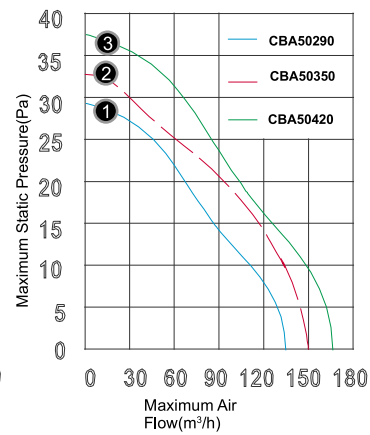

43

AC Cross Flow Fan

CA Series

● General Specification / 一般規格

- Motor 馬達 AC shaped pole brushless motor 交流蔽極無刷馬達
- Material 材質 Frame: Steel / Impeller: Al alloy 外框：鋼鐵 / 扇葉：鋁合金

● Performance Specification / 性能規格

Model 型號 No.	Size/尺寸 A B C mm			Voltage 電壓 V	Frequency 頻率 Hz	Current 電流 A	Power 功率 W	Speed 轉速 RPM	Max. Air Flow 最大風量		Max. Static Pressure 最大靜壓		Noise 噪音 dBA	P-Q P-Q線 No.
	m ³ /h	CFM	Pa						In-H ₂ O					
CAA43090BA1M	158	108	98	110	60	0.25	16.5	3000	82	48	22	0.088	37	①
CAA43090BA2M				230	50	0.12	14	2700	70	41	18	0.072	37	①
CAA43150BA1M	218	170	160	110	60	0.26	17	3000	122	72	23	0.092	38	②
CAA43150BA2M				230	50	0.12	15	2500	104	61	18	0.072	38	②
CAA43190BA1M	265	208	198	110	60	0.26	18	2900	146	86	25	0.100	39	①
CAA43190BA2M				230	50	0.12	15	2400	119	70	18	0.072	38	①
CAA43250BA1M	316	260	250	110	60	0.37	22	2800	187	110	28	0.112	39	②
CAA43250BA2M				230	50	0.15	19	2500	153	90	22	0.088	38	②
CAA43290BA1M	370	310	300	110	60	0.38	23	2800	229	135	29	0.116	40	①
CAA43290BA2M				230	50	0.16	19	2300	195	115	25	0.100	37	①
CAA43350BA1M	417	358	348	110	60	0.34	21	2700	255	150	33	0.133	41	②
CAA43350BA2M				230	50	0.18	21	2400	221	130	29	0.116	39	②
CAA43420BA1M	491	430	420	110	60	0.35	22	2600	289	170	36	0.145	42	③
CAA43420BA2M				230	50	0.18	21	2300	246	145	33	0.133	40	③

● P-Q Curves / P-Q 曲線

● Drawing / 圖面尺寸