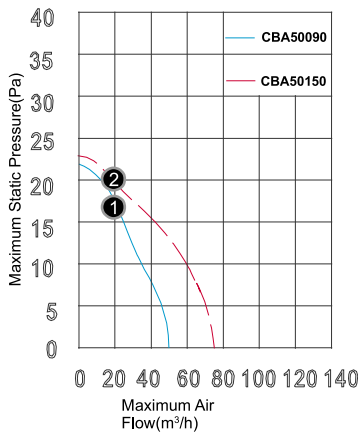

43

AC Cross Flow Fan

CA Series

● General Specification / 一般規格

- Motor 馬達 AC shaped pole brushless motor 交流蔽極無刷馬達
- Material 材質 Frame: Steel / Impeller: Al alloy 外框：鋼鐵 / 扇葉：鋁合金

● Performance Specification / 性能規格

Model 型號 No.	Size/尺寸 A B C mm			Voltage 電壓 V	Frequency 頻率 Hz	Current 電流 A	Power 功率 W	Speed 轉速 RPM	Max. Air Flow 最大風量		Max. Static Pressure 最大靜壓		Noise 噪音 dBA	P-Q P-Q線 No.
	m ³ /h	CFM	Pa						In-H ₂ O					
CAA43090BA1M	158	108	98	110	60	0.25	16.5	3000	82	48	22	0.088	37	①
CAA43090BA2M				230	50	0.12	14	2700	70	41	18	0.072	37	①
CAA43150BA1M	218	170	160	110	60	0.26	17	3000	122	72	23	0.092	38	②
CAA43150BA2M				230	50	0.12	15	2500	104	61	18	0.072	38	②
CAA43190BA1M	265	208	198	110	60	0.26	18	2900	146	86	25	0.100	39	①
CAA43190BA2M				230	50	0.12	15	2400	119	70	18	0.072	38	①
CAA43250BA1M	316	260	250	110	60	0.37	22	2800	187	110	28	0.112	39	②
CAA43250BA2M				230	50	0.15	19	2500	153	90	22	0.088	38	②
CAA43290BA1M	370	310	300	110	60	0.38	23	2800	229	135	29	0.116	40	①
CAA43290BA2M				230	50	0.16	19	2300	195	115	25	0.100	37	①
CAA43350BA1M	417	358	348	110	60	0.34	21	2700	255	150	33	0.133	41	②
CAA43350BA2M				230	50	0.18	21	2400	221	130	29	0.116	39	②
CAA43420BA1M	491	430	420	110	60	0.35	22	2600	289	170	36	0.145	42	③
CAA43420BA2M				230	50	0.18	21	2300	246	145	33	0.133	40	③

● P-Q Curves / P-Q 曲線

● Drawing / 圖面尺寸