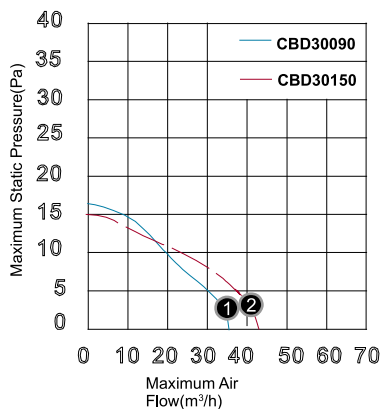

30

DC Cross Flow Fan

CB Series

● General Specification / 一般規格

- Motor 馬達 DC single phase brushless motor 直流無刷單相馬達
- Material 材質 Frame: Steel / Impeller: Al alloy 外框: 鋼鐵 / 扇葉: 鋁合金

● Performance Specification / 性能規格

Model No.	Size			Rated Voltage V	Rated Current A	Rated Speed RPM	Maximum Air Flow		Maximum Static Pressure		Sound Level dBA	P-Q Curve No.
	A	B	C				m ³ /h	CFM	Pa	In-H ₂ O		
CBD30090B12M	152	108	98	12	0.10	3000	35	20.6	17	0.068	29	①
CBD30090B24M				24	0.05	3000	35	20.6	17	0.068	29	①
CBD30150B12M	214	170	160	12	0.12	2800	42	24.7	15	0.060	30	②
CBD30150B24M				24	0.07	2800	42	24.7	15	0.060	30	②
CBD30190B12M	252	208	198	12	0.14	2700	52	30.6	14	0.056	31	①
CBD30190B24M				24	0.08	2700	52	30.6	14	0.056	31	①
CBD30250B12M	302	258	248	12	0.16	2600	65	38.3	14	0.056	32	②
CBD30250B24M				24	0.09	2600	65	38.3	14	0.056	32	②
CBD30290B12M	354	310	300	12	0.18	2500	72	42.4	13	0.052	33	①
CBD30290B24M				24	0.09	2500	72	42.4	13	0.052	33	①
CBD30350B12M	406	362	352	12	0.20	2400	84	49.4	13	0.052	35	②
CBD30350B24M				24	0.10	2400	84	49.4	13	0.052	35	②

● P-Q Curves / P-Q 曲線

● Drawing / 圖面尺寸