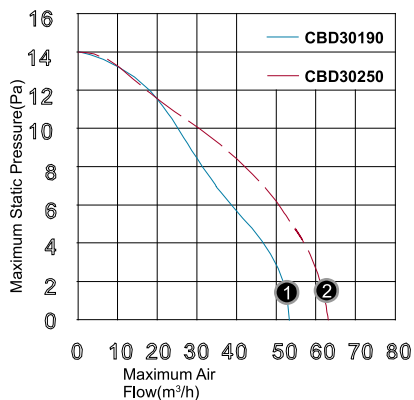

30

DC Cross Flow Fan

CB Series

● General Specification / 一般規格

- Motor 馬達 DC single phase brushless motor 直流無刷單相馬達
- Material 材質 Frame: Steel / Impeller: Al alloy 外框: 鋼鐵 / 扇葉: 鋁合金

● Performance Specification / 性能規格

Model No.	Size			Rated Voltage V	Rated Current A	Rated Speed RPM	Maximum Air Flow		Maximum Static Pressure		Sound Level dBA	P-Q Curve No.
	A	B	C				m ³ /h	CFM	Pa	In-H ₂ O		
CBD30090B12M	152	108	98	12	0.10	3000	35	20.6	17	0.068	29	①
CBD30090B24M				24	0.05	3000	35	20.6	17	0.068	29	①
CBD30150B12M	214	170	160	12	0.12	2800	42	24.7	15	0.060	30	②
CBD30150B24M				24	0.07	2800	42	24.7	15	0.060	30	②
CBD30190B12M	252	208	198	12	0.14	2700	52	30.6	14	0.056	31	①
CBD30190B24M				24	0.08	2700	52	30.6	14	0.056	31	①
CBD30250B12M	302	258	248	12	0.16	2600	65	38.3	14	0.056	32	②
CBD30250B24M				24	0.09	2600	65	38.3	14	0.056	32	②
CBD30290B12M	354	310	300	12	0.18	2500	72	42.4	13	0.052	33	①
CBD30290B24M				24	0.09	2500	72	42.4	13	0.052	33	①
CBD30350B12M	406	362	352	12	0.20	2400	84	49.4	13	0.052	35	②
CBD30350B24M				24	0.10	2400	84	49.4	13	0.052	35	②

● P-Q Curves / P-Q 曲線

● Drawing / 圖面尺寸