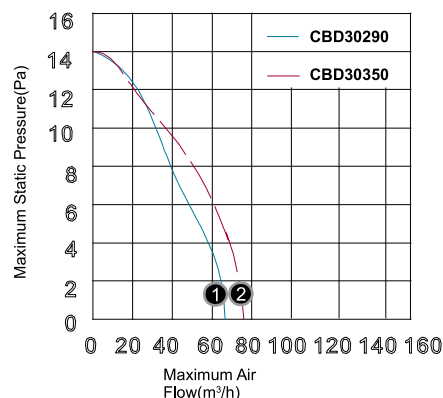

30

DC Cross Flow Fan

CB Series

● General Specification / 一般規格

- Motor 馬達 DC single phase brushless motor 直流無刷單相馬達
- Material 材質 Frame: Steel / Impeller: Al alloy 外框: 鋼鐵 / 扇葉: 鋁合金

● Performance Specification / 性能規格

Model No.	Size			Rated Voltage V	Rated Current A	Rated Speed RPM	Maximum Air Flow		Maximum Static Pressure		Sound Level dBA	P-Q Curve No.
	A	B	C				m ³ /h	CFM	Pa	In-H ₂ O		
CBD30090B12M	152	108	98	12	0.10	3000	35	20.6	17	0.068	29	①
CBD30090B24M				24	0.05	3000	35	20.6	17	0.068	29	①
CBD30150B12M	214	170	160	12	0.12	2800	42	24.7	15	0.060	30	②
CBD30150B24M				24	0.07	2800	42	24.7	15	0.060	30	②
CBD30190B12M	252	208	198	12	0.14	2700	52	30.6	14	0.056	31	①
CBD30190B24M				24	0.08	2700	52	30.6	14	0.056	31	①
CBD30250B12M	302	258	248	12	0.16	2600	65	38.3	14	0.056	32	②
CBD30250B24M				24	0.09	2600	65	38.3	14	0.056	32	②
CBD30290B12M	354	310	300	12	0.18	2500	72	42.4	13	0.052	33	①
CBD30290B24M				24	0.09	2500	72	42.4	13	0.052	33	①
CBD30350B12M	406	362	352	12	0.20	2400	84	49.4	13	0.052	35	②
CBD30350B24M				24	0.10	2400	84	49.4	13	0.052	35	②

● P-Q Curves / P-Q 曲線

● Drawing / 圖面尺寸